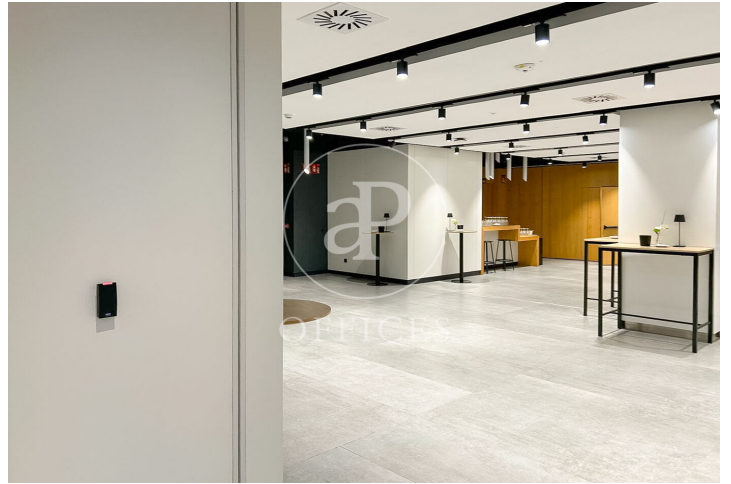

Oficina en alquiler en Chamberí

Ref. AOM2511002

Madrid / Chamberí

- ✓ Conserje
- ✓ AACC
- ✓ Calefacción
- ✓ Condición: Buena

5.982 € | 239 m²

aProperties presenta esta magnífica y elegante oficina en pleno barrio de Chamberí en una de sus principales calles Elegante y señorial edificio, combinado con moderno y elegante acabado interior. Diáfana per con office ya instalado Versátil y modularizable Ventanales a calle principal Muy bien comunicada por transporte privado y público Ascensor zonas comunes y ascensor adicional por desembarco privado en oficina ¿Te imaginas trabajar aquí?