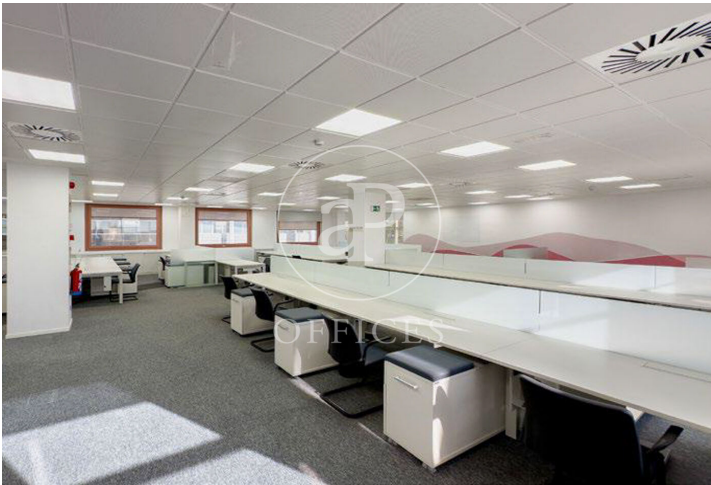

Oficina en alquiler en Campo Naciones

Ref. AOM2505012

Madrid / Ciudad Lineal

- ✓ Vigilancia
- ✓ Conserje
- ✓ AACC
- ✓ Calefacción
- ✓ Condición: Buena
- ✓ Terraza

25.245 € | 1,329 m²

aPROPERTIES presenta esta magnífica oficina de 429 m² en un moderno edificio con la certificación LEED Platino y WELL Oro Fantástica comunicación por vehículo y transporte público, con parada de metro mu próxima y red de autobuses Vistas al Parque Juan Carlos I Acceso con control 24/365 Zonas comunes con terraza y jardín El Edificio cuenta con las siguientes dotaciones Salçon comedor y zona vending Climatización VRV CCTV Desfibrilador Vestuariso con ducha Plaza de aparcamiento en edificio Parking bicicletas Zona recreativa Sala Well y Gimansio ¿Te imaginas trabajar aquí?