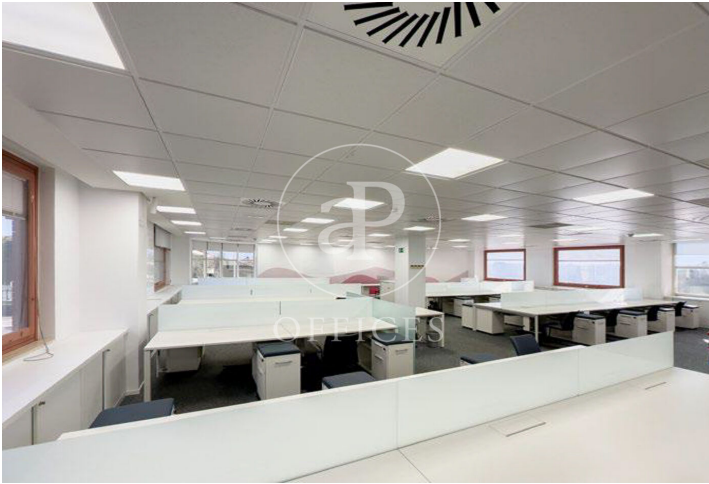

Oficina en alquiler en Campo Naciones

Ref. AOM2505012

Madrid / Ciudad Lineal

- ✓ Vigilancia
- ✓ Conserje
- ✓ AACC
- ✓ Calefacción
- ✓ Condición: Buena
- ✓ Terraza

25.245 € | 1,329 m²

aPROPERTIES presenta esta magnífica oficina de 429 m2 en un moderno edificio con la certificación LEED Platino y WELL Oro Fantástica comunicación por vehículo y transporte público, con parada de metro mu próxima y red de autobuses Vistas al Parque Juan Carlos I Acceso con control 24/365 Zonas comunes con terraza y jardín El Edificio cuenta con las siguientes dotaciones Salçon comedor y zona vending Climatización VRV CCTV Desfibrilador Vestuariso con ducha Plaza de aparcamiento en edificio Parking bicicletas Zona recreativa Sala Well y Gimansio ¿Te imaginas trabajar aquí?