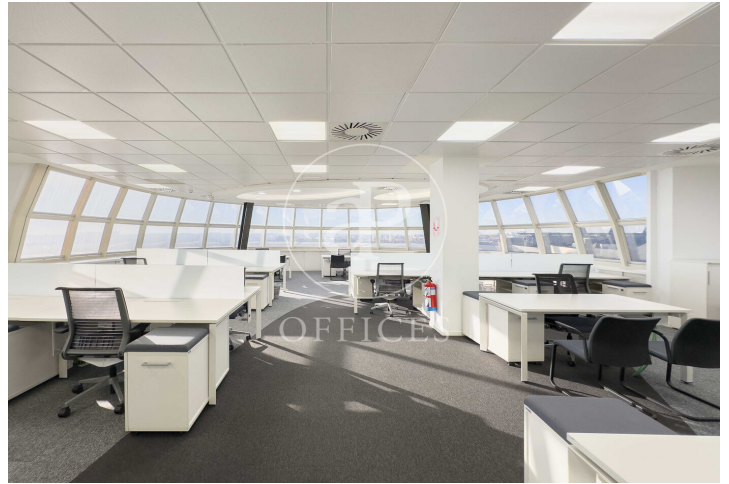

Oficina en alquiler en Campo Naciones

Ref. AOM2505012

Madrid / Ciudad Lineal

- ✓ Vigilancia
- ✓ Conserje
- ✓ AACC
- ✓ Calefacción
- ✓ Condición: Buena
- ✓ Terraza

25.245 € | 1,329 m²

aPROPERTIES presenta esta magnífica oficina de 429 m2 en un moderno edificio con la certificación LEED Platino y WELL Oro Fantástica comunicación por vehículo y transporte público, con parada de metro mu próxima y red de autobuses Vistas al Parque Juan Carlos I Acceso con control 24/365 Zonas comunes con terraza y jardín El Edificio cuenta con las siguientes dotaciones Salçon comedor y zona vending Climatización VRV CCTV Desfibrilador Vestuariso con ducha Plaza de aparcamiento en edificio Parking bicicletas Zona recreativa Sala Well y Gimansio ¿Te imaginas trabajar aquí?