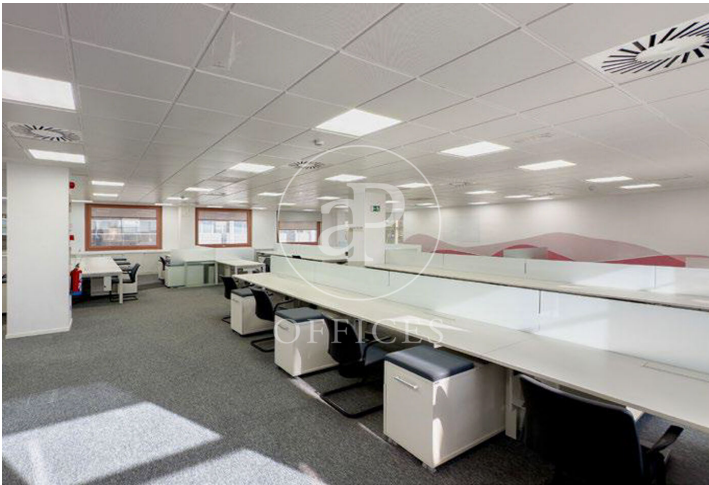

Oficina en alquiler en Campo Naciones

Ref. AOM2505012

Madrid / Ciudad Lineal

- ✓ Vigilancia
- ✓ Conserje
- ✓ AACC
- ✓ Calefacción
- ✓ Condición: Buena
- ✓ Terraza

25.245 € | 1,329 m²

aPROPERTIES presenta esta magnífica oficina de 429 m2 en un moderno edificio con la certificación LEED Platino y WELL Oro Fantástica comunicación por vehículo y transporte público, con parada de metro mu próxima y red de autobuses Vistas al Parque Juan Carlos I Acceso con control 24/365 Zonas comunes con terraza y jardín El Edificio cuenta con las siguientes dotaciones Salçon comedor y zona vending Climatización VRV CCTV Desfibrilador Vestuariso con ducha Plaza de aparcamiento en edificio Parking bicicletas Zona recreativa Sala Well y Gimansio ¿Te imaginas trabajar aquí?