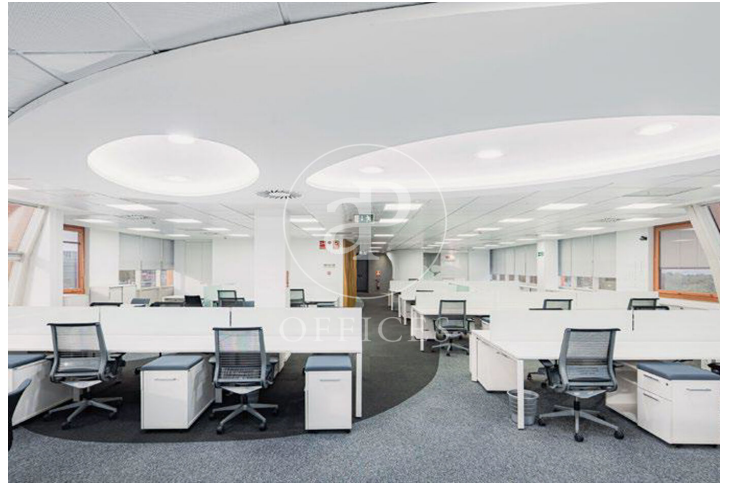

Oficina en alquiler en Campo Naciones

Ref. AOM2505012

Madrid / Ciudad Lineal

- ✓ Vigilancia
- ✓ Conserje
- ✓ AACC
- ✓ Calefacción
- ✓ Condición: Buena
- ✓ Terraza

25.245 € | 1,329 m²

aPROPERTIES presenta esta magnífica oficina de 429 m2 en un moderno edificio con la certificación LEED Platino y WELL Oro Fantástica comunicación por vehículo y transporte público, con parada de metro mu próxima y red de autobuses Vistas al Parque Juan Carlos I Acceso con control 24/365 Zonas comunes con terraza y jardín El Edificio cuenta con las siguientes dotaciones Salçon comedor y zona vending Climatización VRV CCTV Desfibrilador Vestuariso con ducha Plaza de aparcamiento en edificio Parking bicicletas Zona recreativa Sala Well y Gimansio ¿Te imaginas trabajar aquí?