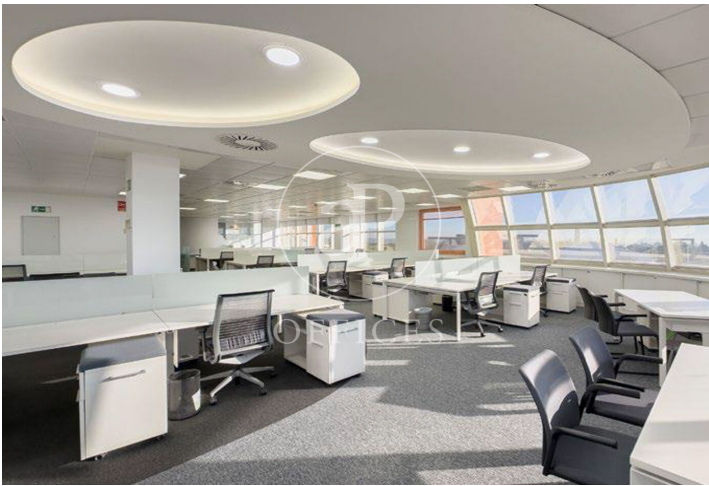

Oficina en alquiler en Campo Naciones

Ref. AOM2505012

Madrid / Ciudad Lineal

- ✓ Vigilancia
- ✓ Conserje
- ✓ AACC
- ✓ Calefacción
- ✓ Condición: Buena
- ✓ Terraza

25.245 € | 1,329 m²

aPROPERTIES presenta esta magnífica oficina de 429 m² en un moderno edificio con la certificación LEED Platino y WELL Oro Fantástica comunicación por vehículo y transporte público, con parada de metro mu próxima y red de autobuses Vistas al Parque Juan Carlos I Acceso con control 24/365 Zonas comunes con terraza y jardín El Edificio cuenta con las siguientes dotaciones Salçon comedor y zona vending Climatización VRV CCTV Desfibrilador Vestuariso con ducha Plaza de aparcamiento en edificio Parking bicicletas Zona recreativa Sala Well y Gimansio ¿Te imaginas trabajar aquí?