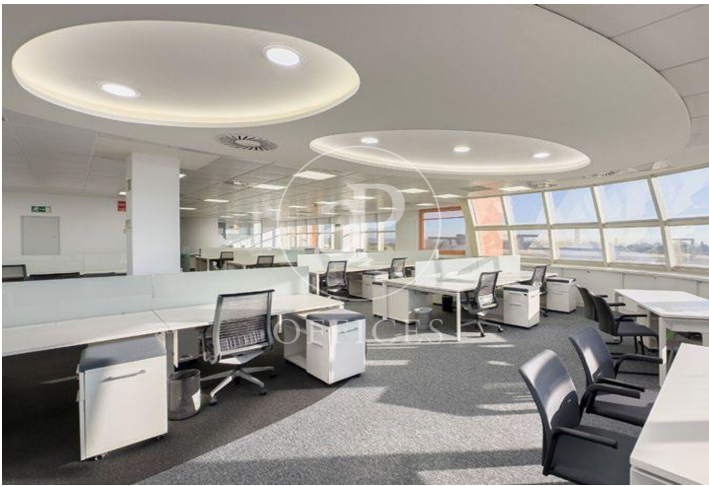

Oficina en alquiler en Campo Naciones

Ref. AOM2505012

Madrid / Ciudad Lineal

- ✓ Vigilancia
- ✓ Conserje
- ✓ AACC
- ✓ Calefacción
- ✓ Condición: Buena
- ✓ Terraza

25.245 € | 1,329 m²

aPROPERTIES presenta esta magnífica oficina de 429 m2 en un moderno edificio con la certificación LEED Platino y WELL Oro Fantástica comunicación por vehículo y transporte público, con parada de metro mu próxima y red de autobuses Vistas al Parque Juan Carlos I Acceso con control 24/365 Zonas comunes con terraza y jardín El Edificio cuenta con las siguientes dotaciones Salçon comedor y zona vending Climatización VRV CCTV Desfibrilador Vestuariso con ducha Plaza de aparcamiento en edificio Parking bicicletas Zona recreativa Sala Well y Gimansio ¿Te imaginas trabajar aquí?