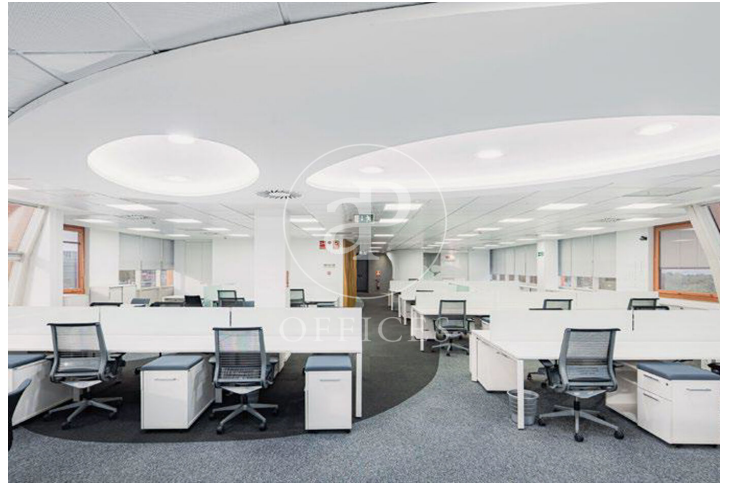

Oficina en alquiler en Campo Naciones

Ref. AOM2505012

Madrid / Ciudad Lineal

- ✓ Vigilancia
- ✓ Conserje
- ✓ AACC
- ✓ Calefacción
- ✓ Condición: Buena
- ✓ Terraza

25.245 € | 1,329 m²

aPROPERTIES presenta esta magnífica oficina de 429 m² en un moderno edificio con la certificación LEED Platino y WELL Oro Fantástica comunicación por vehículo y transporte público, con parada de metro mu próxima y red de autobuses Vistas al Parque Juan Carlos I Acceso con control 24/365 Zonas comunes con terraza y jardín El Edificio cuenta con las siguientes dotaciones Salçon comedor y zona vending Climatización VRV CCTV Desfibrilador Vestuariso con ducha Plaza de aparcamiento en edificio Parking bicicletas Zona recreativa Sala Well y Gimansio ¿Te imaginas trabajar aquí?