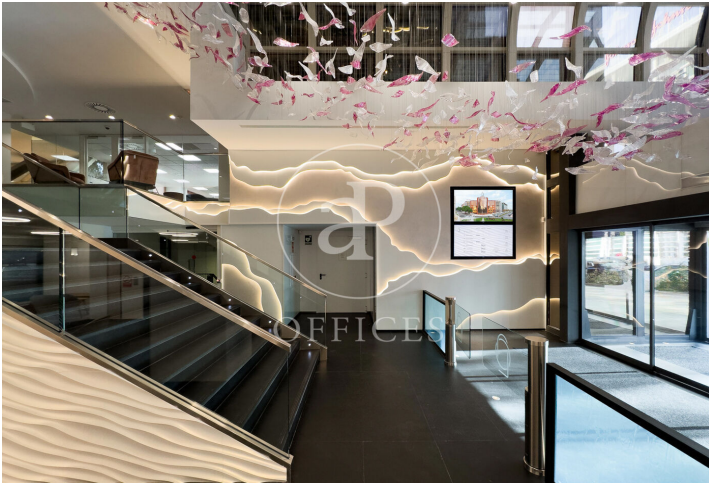

Oficina en alquiler en Campo Naciones

Ref. AOM2505012

Madrid / Ciudad Lineal

- ✓ Vigilancia
- ✓ Conserje
- ✓ AACC
- ✓ Calefacción
- ✓ Condición: Buena
- ✓ Terraza

25.245 € | 1,329 m²

aPROPERTIES presenta esta magnífica oficina de 429 m² en un moderno edificio con la certificación LEED Platino y WELL Oro Fantástica comunicación por vehículo y transporte público, con parada de metro mu próxima y red de autobuses Vistas al Parque Juan Carlos I Acceso con control 24/365 Zonas comunes con terraza y jardín El Edificio cuenta con las siguientes dotaciones Salçon comedor y zona vending Climatización VRV CCTV Desfibrilador Vestuariso con ducha Plaza de aparcamiento en edificio Parking bicicletas Zona recreativa Sala Well y Gimansio ¿Te imaginas trabajar aquí?