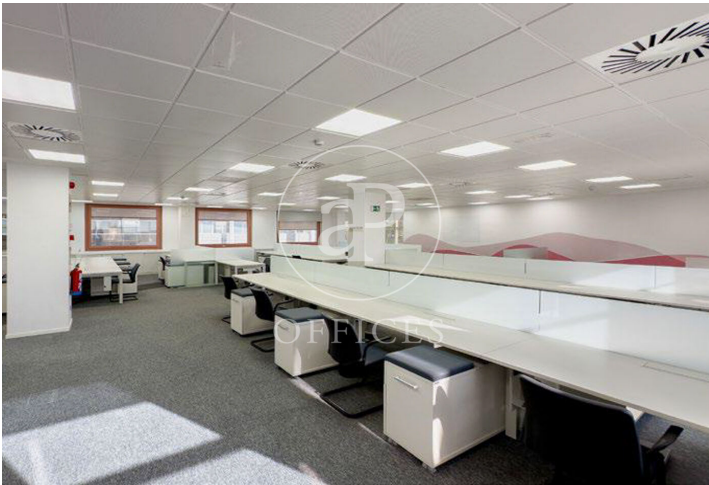

Oficina en alquiler en Campo Naciones

Ref. AOM2505010

Madrid / Ciudad Lineal

- ✓ Vigilancia
- ✓ Conserje
- ✓ AACC
- ✓ Calefacción
- ✓ Condición: Muy buena
- ✓ Terraza

8.151 € | 429 m²

aPROPERTIES presenta esta magnífica oficina de 429 m² en un moderno edificio con la certificación LEED Platino y WELL Oro Fantástica comunicación por vehículo y transporte público, con parada de metro mu próxima y red de autobuses Vistas al Parque Juan Carlos I Acceso con control 24/365 Zonas comunes con terraza y jardín El Edificio cuenta con las siguientes dotaciones Salón comedor y zona vending Climatización VRV CCTV Desfibrilador Vestuario con ducha Plaza de aparcamiento en edificio Parking bicicletas Zona recreativa Sala Well y Gimansio ¿Te imaginas trabajar aquí?