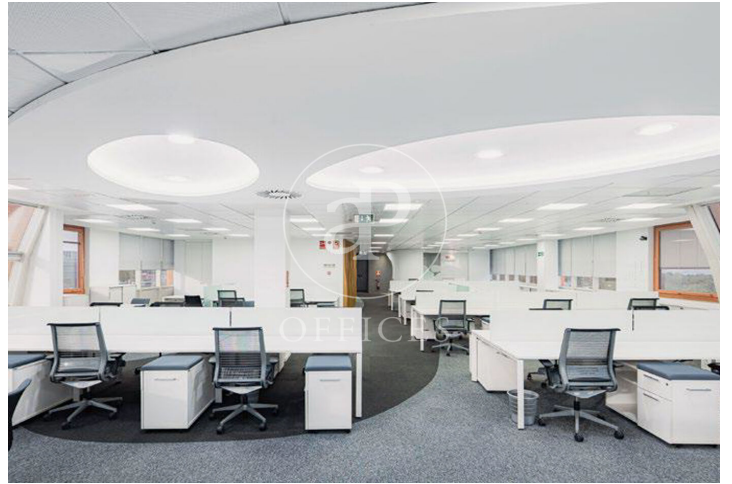

Oficina en alquiler en Campo Naciones

Ref. AOM2505010

Madrid / Ciudad Lineal

- ✓ Vigilancia
- ✓ Conserje
- ✓ AACC
- ✓ Calefacción
- ✓ Condición: Muy buena
- ✓ Terraza

8.151 € | 429 m²

aPROPERTIES presenta esta magnífica oficina de 429 m² en un moderno edificio con la certificación LEED Platino y WELL Oro Fantástica comunicación por vehículo y transporte público, con parada de metro mu próxima y red de autobuses Vistas al Parque Juan Carlos I Acceso con control 24/365 Zonas comunes con terraza y jardín El Edificio cuenta con las siguientes dotaciones Salón comedor y zona vending Climatización VRV CCTV Desfibrilador Vestuario con ducha Plaza de aparcamiento en edificio Parking bicicletas Zona recreativa Sala Well y Gimansio ¿Te imaginas trabajar aquí?