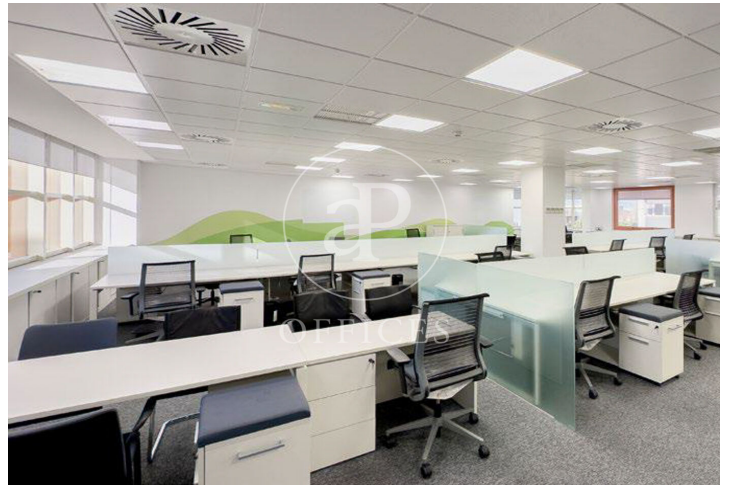

Oficina en alquiler en Campo Naciones

Ref. AOM2505010

Madrid / Ciudad Lineal

- ✓ Vigilancia
- ✓ Conserje
- ✓ AACC
- ✓ Calefacción
- ✓ Condición: Muy buena
- ✓ Terraza

8.151 € | 429 m²

aPROPERTIES presenta esta magnífica oficina de 429 m² en un moderno edificio con la certificación LEED Platino y WELL Oro Fantástica comunicación por vehículo y transporte público, con parada de metro mu próxima y red de autobuses Vistas al Parque Juan Carlos I Acceso con control 24/365 Zonas comunes con terraza y jardín El Edificio cuenta con las siguientes dotaciones Salón comedor y zona vending Climatización VRV CCTV Desfibrilador Vestuario con ducha Plaza de aparcamiento en edificio Parking bicicletas Zona recreativa Sala Well y Gimansio ¿Te imaginas trabajar aquí?