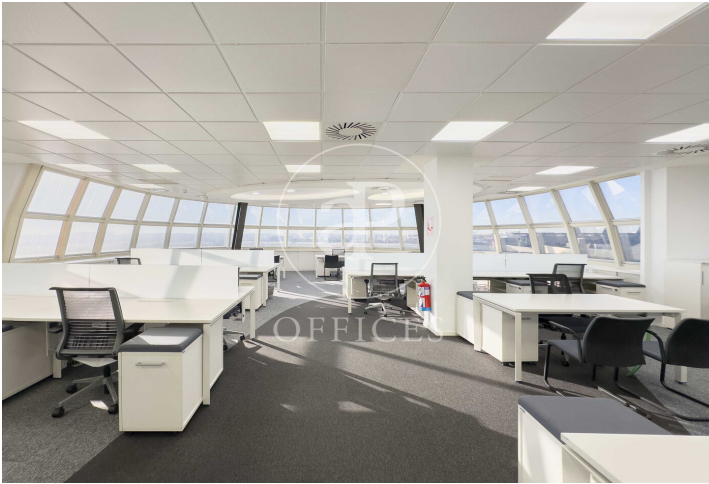

Oficina en alquiler en Campo Naciones

Ref. AOM2505010

Madrid / Ciudad Lineal

- ✓ Vigilancia
- ✓ Conserje
- ✓ AACC
- ✓ Calefacción
- ✓ Condición: Muy buena
- ✓ Terraza

8.151 € | 429 m²

aPROPERTIES presenta esta magnífica oficina de 429 m² en un moderno edificio con la certificación LEED Platino y WELL Oro Fantástica comunicación por vehículo y transporte público, con parada de metro mu próxima y red de autobuses Vistas al Parque Juan Carlos I Acceso con control 24/365 Zonas comunes con terraza y jardín El Edificio cuenta con las siguientes dotaciones Salón comedor y zona vending Climatización VRV CCTV Desfibrilador Vestuario con ducha Plaza de aparcamiento en edificio Parking bicicletas Zona recreativa Sala Well y Gimansio ¿Te imaginas trabajar aquí?