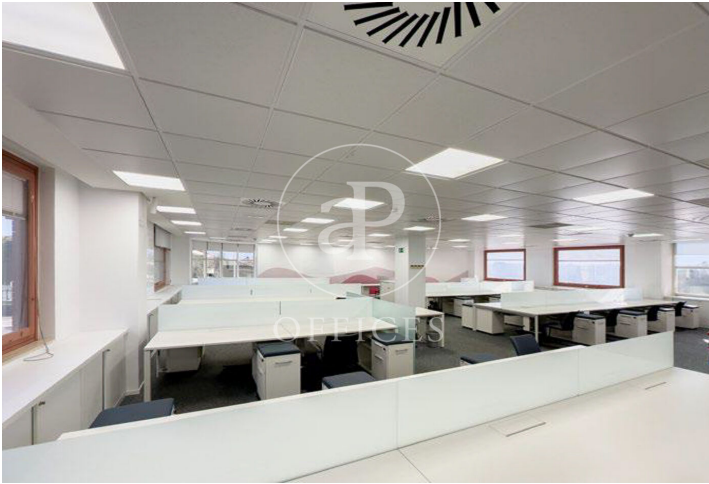

Oficina en alquiler en Campo Naciones

Ref. AOM2505010

Madrid / Ciudad Lineal

- ✓ Vigilancia
- ✓ Conserje
- ✓ AACC
- ✓ Calefacción
- ✓ Condición: Muy buena
- ✓ Terraza

8.151 € | 429 m²

aPROPERTIES presenta esta magnífica oficina de 429 m² en un moderno edificio con la certificación LEED Platino y WELL Oro Fantástica comunicación por vehículo y transporte público, con parada de metro mu próxima y red de autobuses Vistas al Parque Juan Carlos I Acceso con control 24/365 Zonas comunes con terraza y jardín El Edificio cuenta con las siguientes dotaciones Salón comedor y zona vending Climatización VRV CCTV Desfibrilador Vestuario con ducha Plaza de aparcamiento en edificio Parking bicicletas Zona recreativa Sala Well y Gimansio ¿Te imaginas trabajar aquí?