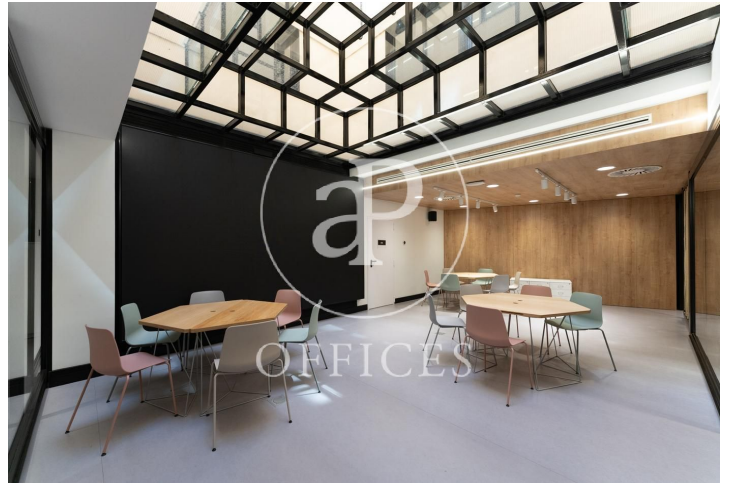

Oficina en alquiler en Huertas

Ref. AOM2007031

Madrid / Huertas - Cortes

- ✓ AACC
- ✓ Calefacción
- ✓ Condición: Muy buena

Precio a consultar | 1,900 m²

Oficinas con una capacidad de 162 puestos de trabajo, 400m² de espacio para actividades y eventos y 1500m² de espacio de trabajo. Ubicado en el barrio de las letras, uno de los más representativos de Madrid. Los espacios se distribuyen en zona de networking, meeting & coffee áreas, salas de reuniones, oficinas individuales y despachos. Además, el centro dispone de vigilancia con control de acceso, recepción de visitas, Internet de alta velocidad, salas de reuniones, salas de eventos, comedor y cocina. Acceso 24/7, formación y cursos y servicio de impresión. Con muy buena conexión de transporte público y a 20 minutos del Aeropuerto.