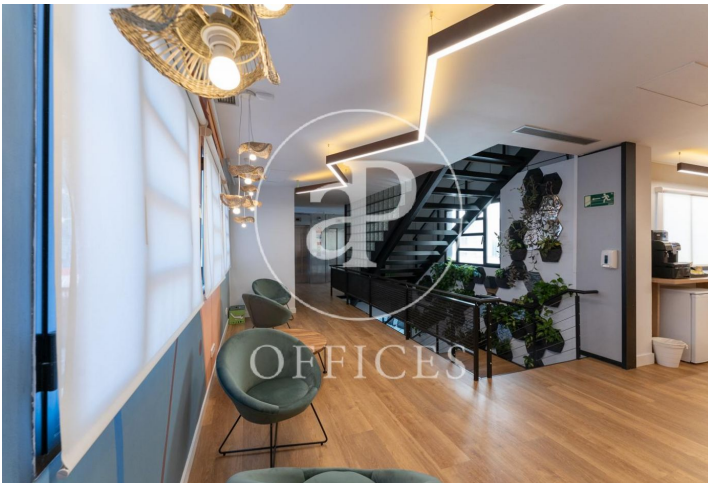

Oficina en alquiler en Huertas

Ref. AOM2007031

Madrid / Huertas - Cortes

- ✓ AACC
- ✓ Calefacción
- ✓ Condición: Muy buena

Precio a consultar | 1,900 m²

Oficinas con una capacidad de 162 puestos de trabajo, 400m² de espacio para actividades y eventos y 1500m² de espacio de trabajo. Ubicado en el barrio de las letras, uno de los más representativos de Madrid. Los espacios se distribuyen en zona de networking, meeting & coffee áreas, salas de reuniones, oficinas individuales y despachos. Además, el centro dispone de vigilancia con control de acceso, recepción de visitas, Internet de alta velocidad, salas de reuniones, salas de eventos, comedor y cocina. Acceso 24/7, formación y cursos y servicio de impresión. Con muy buena conexión de transporte público y a 20 minutos del Aeropuerto.