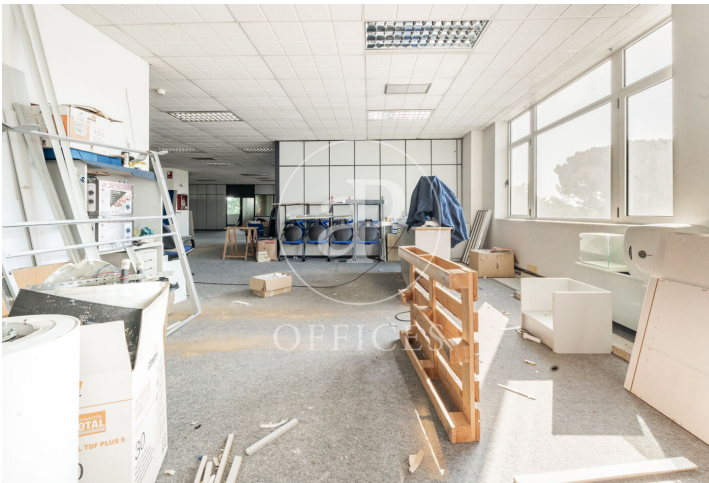

Oficina en alquiler en zona de Barajas

Ref. AOM2508002

Madrid / MadbiT

- ✓ Conserje
- ✓ AACC
- ✓ Calefacción
- ✓ Aparcamiento
- ✓ Condición: Buena

10.800 € | 709 m²

aProperties presenta esta agradable, versátil y luminosa oficina en la zona de Barajas Con una superficie total de 709 m². Acceso desde lobby de entrada al edificio Gastos Comunes Incluidos. Consumos a cargo del Arrendatario Con acceso a cocheras internas. ¿Te imaginas trabajar aquí?