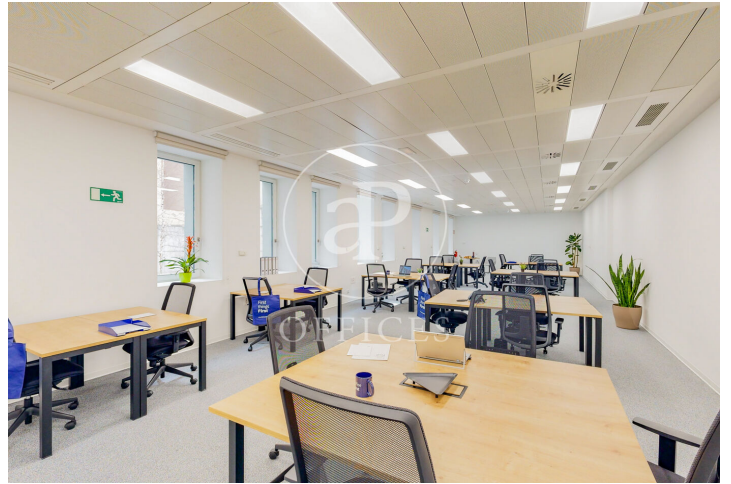

Oficina en alquiler en Paseo de la Castellana.

Ref. AOM2308010

Madrid ciudad / Nuevos Ministerios - Ríos Rosas

- ✓ Vigilancia
- ✓ Conserje
- ✓ AACC
- ✓ Calefacción
- ✓ Aparcamiento
- ✓ Condición: Muy buena

5.490 € | 36 m<sup>2</sup>

OFICINA AMUEBLADA CON GASTOS DE COMUNIDAD INCLUIDOS EN ALQUILER EN NUEVOS MINISTERIOS. Edificio de oficinas con características únicas y tradicionales, ubicado en el centro de Paseo la castellana, en el barrio de Ríos Rosas. Cuenta con un jardín privado, todos los servicios y conexión a internet de alta velocidad. Oficina totalmente amueblada y equipada, con un área privada de 36 m<sup>2</sup> para 11 puestos de trabajo aproximadamente, con acceso libre a las áreas comunes y servicios en cada una de las plantas (salas de reuniones, phone-booths, lounges, comedores, etc.). Acceso las 24/7 los 365 días del año, suministros y gastos de comunidad incluidos. Esta zona de Madrid está posicionada como una de las más atractivas de la ciudad por estar rodeada de importantes hoteles como Intercontinental Madrid y Barceló Emperatriz; escuelas de negocio como IE y IEM; tiendas, etc. A escasos metros de la estación de metro Gregorio Marañón y líneas de buses. ¿Te imaginas trabajar aquí?