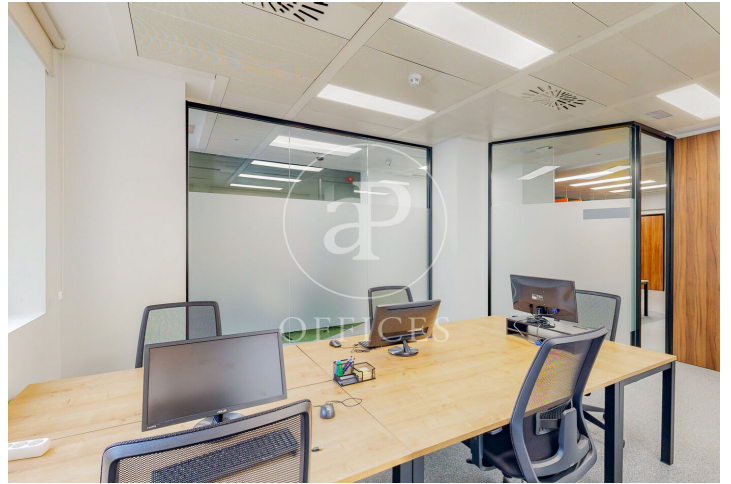

Oficina en alquiler en Paseo de la Castellana.

Ref. AOM2308010

Madrid ciudad / Nuevos Ministerios - Ríos Rosas

- ✓ Vigilancia
- ✓ Conserje
- ✓ AACC
- ✓ Calefacción
- ✓ Aparcamiento
- ✓ Condición: Muy buena

5.490 € | 36 m<sup>2</sup>

OFICINA AMUEBLADA CON GASTOS DE COMUNIDAD INCLUIDOS EN ALQUILER EN NUEVOS MINISTERIOS. Edificio de oficinas con características únicas y tradicionales, ubicado en el centro de Paseo la castellana, en el barrio de Ríos Rosas. Cuenta con un jardín privado, todos los servicios y conexión a internet de alta velocidad. Oficina totalmente amueblada y equipada, con un área privada de 36 m<sup>2</sup> para 11 puestos de trabajo aproximadamente, con acceso libre a las áreas comunes y servicios en cada una de las plantas (salas de reuniones, phone-booths, lounges, comedores, etc.). Acceso las 24/7 los 365 días del año, suministros y gastos de comunidad incluidos. Esta zona de Madrid está posicionada como una de las más atractivas de la ciudad por estar rodeada de importantes hoteles como Intercontinental Madrid y Barceló Emperatriz; escuelas de negocio como IE y IEM; tiendas, etc. A escasos metros de la estación de metro Gregorio Marañón y líneas de buses. ¿Te imaginas trabajar aquí?