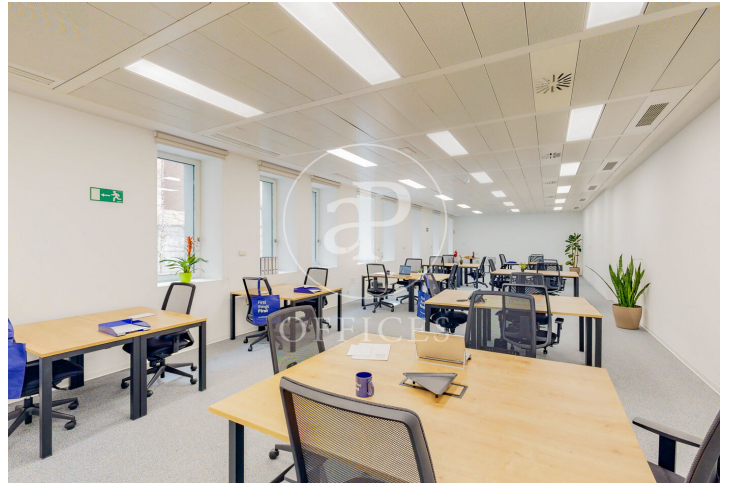

Oficina en alquiler en Paseo de la Castellana.

Ref. AOM2308010

Madrid ciudad / Nuevos Ministerios - Ríos Rosas

- ✓ Vigilancia
- ✓ Conserje
- ✓ AACC
- ✓ Calefacción
- ✓ Aparcamiento
- ✓ Condición: Muy buena

5.490 € | 36 m²

OFICINA AMUEBLADA CON GASTOS DE COMUNIDAD INCLUIDOS EN ALQUILER EN NUEVOS MINISTERIOS. Edificio de oficinas con características únicas y tradicionales, ubicado en el centro de Paseo la castellana, en el barrio de Ríos Rosas. Cuenta con un jardín privado, todos los servicios y conexión a internet de alta velocidad. Oficina totalmente amueblada y equipada, con un área privada de 36 m² para 11 puestos de trabajo aproximadamente, con acceso libre a las áreas comunes y servicios en cada una de las plantas (salas de reuniones, phone-booths, lounges, comedores, etc.). Acceso las 24/7 los 365 días del año, suministros y gastos de comunidad incluidos. Esta zona de Madrid está posicionada como una de las más atractivas de la ciudad por estar rodeada de importantes hoteles como Intercontinental Madrid y Barceló Emperatriz; escuelas de negocio como IE y IEM; tiendas, etc. A escasos metros de la estación de metro Gregorio Marañón y líneas de buses. ¿Te imaginas trabajar aquí?