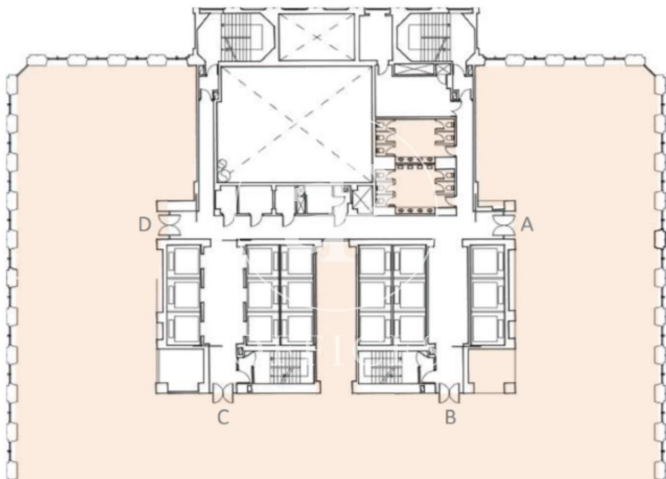

OFICINAS DISPONIBLES EN TORRE PICASSO. Edificio exclusivo de oficinas cuya singular arquitectura conforma el skyline de la zona financiera de Azca; distribuido en 43 plantas modulares de 1.830 m² cada una. Tiene disponible oficinas diáfanas con suelo técnico y falsos techos con luminarias Led empotradas; listas para implantación corporativa. El edificio cuenta con certificación Leed Platino; salón para eventos; auditorio; aparcamiento en el edificio con posibilidad de alquiler; servicio de mensajería, equipo de gestión en el edificio; 2.500m2 de gimnasio; 2.200m2 Business Center; además de restaurante y cafetería en el propio edificio. Rodeado de todo tipo de servicios y muy bien comunicado tanto por transporte público como privado, con fácil conexión a la A-2, la estación de Atocha se encuentra a 25 minutos en coche y está a 20 minutos del Aeropuerto Adolfo Suárez. ¿Te imaginas trabajar aquí?

Oficinas disponibles en este edificio

Planta	Superficie	Precio	Precio/m ²	G/com.	Disponibilidad
7°	1.832 m ²	64.120 €	35 €/m ²	16396,4	Inmediata
14° D	332 m ²	11.620 €	35 €/m ²	2971.4	Inmediata
15° C	626 m ²	21.910 €	35 €/m ²	5602.7	Inmediata
31° A	876 m ²	33.288 €	38 €/m ²	7840.2	Inmediata
31° B	876 m ²	33.288 €	38 €/m ²	7840.2	Inmediata
11°	330 m ²	11.550 €	35 €/m ²	2953,5	Inmediata