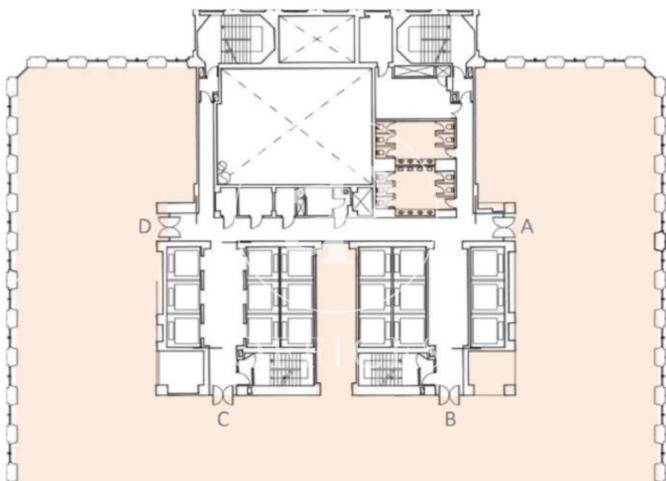

OFICINAS DISPONIBLES EN TORRE PICASSO. Edificio exclusivo de oficinas cuya singular arquitectura conforma el skyline de la zona financiera de Azca; distribuido en 43 plantas modulares de 1.830 m² cada una. Tiene disponible oficinas diáfanas con suelo técnico y falsos techos con luminarias Led empotradas; listas para implantación corporativa. El edificio cuenta con certificación Leed Platino; salón para eventos; auditorio; aparcamiento en el edificio con posibilidad de alquiler; servicio de mensajería, equipo de gestión en el edificio; 2.500m2 de gimnasio; 2.200m2 Business Center; además de restaurante y cafetería en el propio edificio. Rodeado de todo tipo de servicios y muy bien comunicado tanto por transporte público como privado, con fácil conexión a la A-2, la estación de Atocha se encuentra a 25 minutos en coche y está a 20 minutos del Aeropuerto Adolfo Suárez. ¿Te imaginas trabajar aquí?

Oficinas disponibles en este edificio

Planta	Superficie	Precio	Precio/m ²	G/com.	Disponibilidad
7°	1.832 m ²	64.120 €	35 €/m ²	16396,4	Inmediata
14° D	332 m ²	11.620 €	35 €/m ²	2971.4	Inmediata
15° C	626 m ²	21.910 €	35 €/m ²	5602.7	Inmediata
31° A	876 m ²	33.288 €	38 €/m ²	7840.2	Inmediata
31° B	876 m ²	33.288 €	38 €/m ²	7840.2	Inmediata
11°	330 m ²	11.550 €	35 €/m ²	2953,5	Inmediata