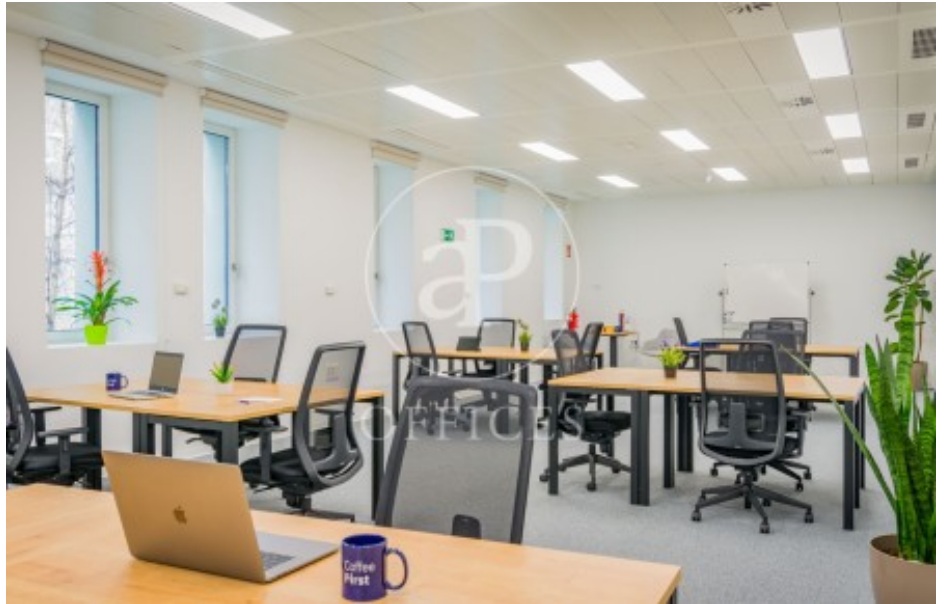

Oficina en alquiler en Paseo de la Castellana.

Ref. AOM2311011

Madrid ciudad / Nuevos Ministerios - Ríos Rosas

- ✓ Vigilancia
- ✓ Conserje
- ✓ AACC
- ✓ Calefacción
- ✓ Aparcamiento
- ✓ Condición: Muy buena

1.390 € | 13 m²

Edificio de oficinas con características únicas y tradicionales, ubicado en el centro de Paseo la castellana, en el barrio de Ríos Rosas. Cuenta con un jardín privado, todos los servicios y conexión a internet de alta velocidad. Oficina totalmente amueblada y equipada, con un área privada de 13 m² para 4 puestos de trabajo aproximadamente, con acceso libre a las áreas comunes y servicios en cada una de las plantas (salas de reuniones, phone-booths, lounges, comedores, etc.). Acceso las 24/7 los 365 días del año, suministros y gastos de comunidad incluidos. Esta zona de Madrid está posicionada como una de las más atractivas de la ciudad por estar rodeada de importantes hoteles como Intercontinental Madrid y Barceló Emperatriz; escuelas de negocio como IE y IEM; tiendas, etc. A escasos metros de la estación de metro Gregorio Marañón y líneas de buses. ¿Te imaginas trabajar aquí?