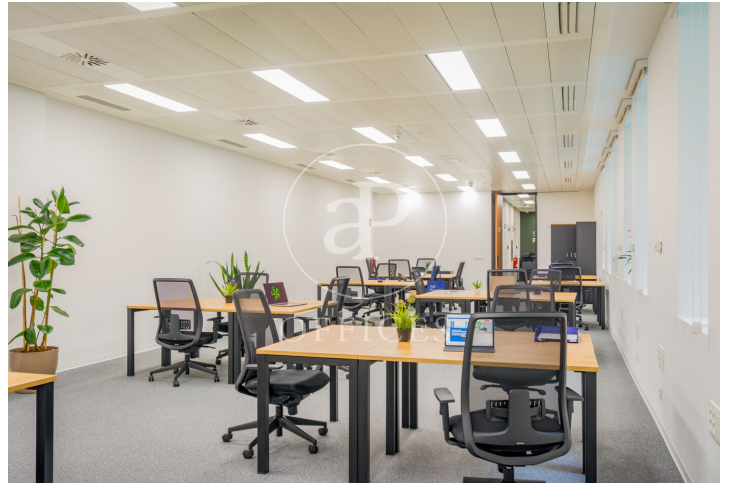

Oficina en alquiler en Paseo de la Castellana.

Ref. AOM2311011

Madrid ciudad / Nuevos Ministerios - Ríos Rosas

- ✓ Vigilancia
- ✓ Conserje
- ✓ AACC
- ✓ Calefacción
- ✓ Aparcamiento
- ✓ Condición: Muy buena

1.390 € | 13 m²

Edificio de oficinas con características únicas y tradicionales, ubicado en el centro de Paseo la castellana, en el barrio de Ríos Rosas. Cuenta con un jardín privado, todos los servicios y conexión a internet de alta velocidad. Oficina totalmente amueblada y equipada, con un área privada de 13 m² para 4 puestos de trabajo aproximadamente, con acceso libre a las áreas comunes y servicios en cada una de las plantas (salas de reuniones, phone-booths, lounges, comedores, etc.). Acceso las 24/7 los 365 días del año, suministros y gastos de comunidad incluidos. Esta zona de Madrid está posicionada como una de las más atractivas de la ciudad por estar rodeada de importantes hoteles como Intercontinental Madrid y Barceló Emperatriz; escuelas de negocio como IE y IEM; tiendas, etc. A escasos metros de la estación de metro Gregorio Marañón y líneas de buses. ¿Te imaginas trabajar aquí?