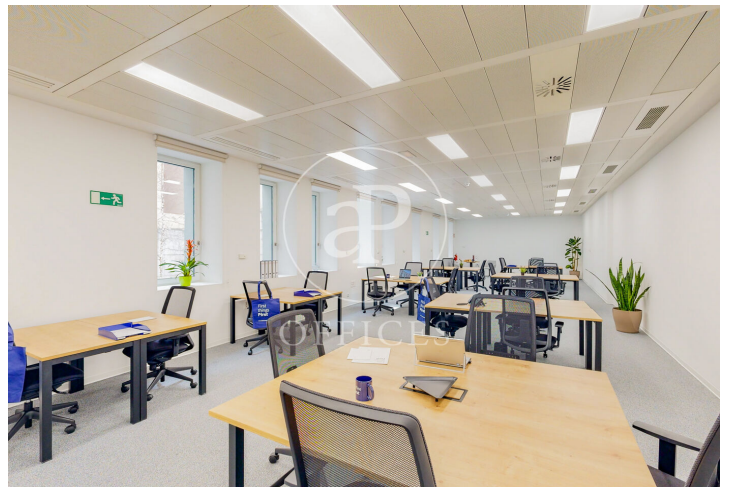

Oficina en alquiler en Paseo de la Castellana.

Ref. AOM2311011

Madrid ciudad / Nuevos Ministerios - Ríos Rosas

- ✓ Vigilancia
- ✓ Conserje
- ✓ AACC
- ✓ Calefacción
- ✓ Aparcamiento
- ✓ Condición: Muy buena

1.390 € | 13 m²

Edificio de oficinas con características únicas y tradicionales, ubicado en el centro de Paseo la castellana, en el barrio de Ríos Rosas. Cuenta con un jardín privado, todos los servicios y conexión a internet de alta velocidad. Oficina totalmente amueblada y equipada, con un área privada de 13 m² para 4 puestos de trabajo aproximadamente, con acceso libre a las áreas comunes y servicios en cada una de las plantas (salas de reuniones, phone-booths, lounges, comedores, etc.). Acceso las 24/7 los 365 días del año, suministros y gastos de comunidad incluidos. Esta zona de Madrid está posicionada como una de las más atractivas de la ciudad por estar rodeada de importantes hoteles como Intercontinental Madrid y Barceló Emperatriz; escuelas de negocio como IE y IEM; tiendas, etc. A escasos metros de la estación de metro Gregorio Marañón y líneas de buses. ¿Te imaginas trabajar aquí?