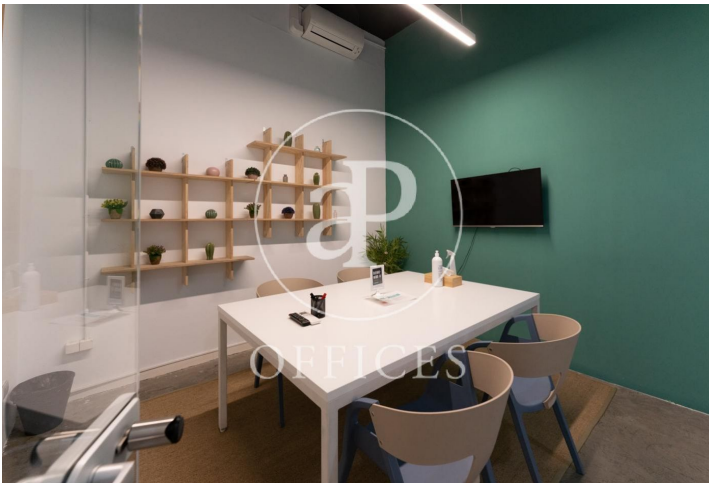

Oficina en alquiler en la Real Fabrica de Tapices

Ref. AOM2007014

Madrid / Pacífico

- ✓ Vigilancia
- ✓ Conserje
- ✓ AACC
- ✓ Calefacción
- ✓ Condición: Muy buena

Precio a consultar | 800 m²

Con una capacidad de 169 puestos de trabajo, 3000m² de jardines y 800 m² de plazas, ubicado en la Real Fábrica de Tapices, uno de los edificios más representativos de Madrid. Los espacios se distribuyen en zona de networking, meeting & coffee áreas, salas de reuniones, oficinas individuales y despachos. Además, el centro dispone de vigilancia con control de acceso, recepción de visitas, Internet de alta velocidad, salas de reuniones, salas de eventos, comedor y cocina. Acceso 24/7, formación y cursos y servicio de impresión. Con muy buena conexión de transporte público y a 20 minutos del Aeropuerto.