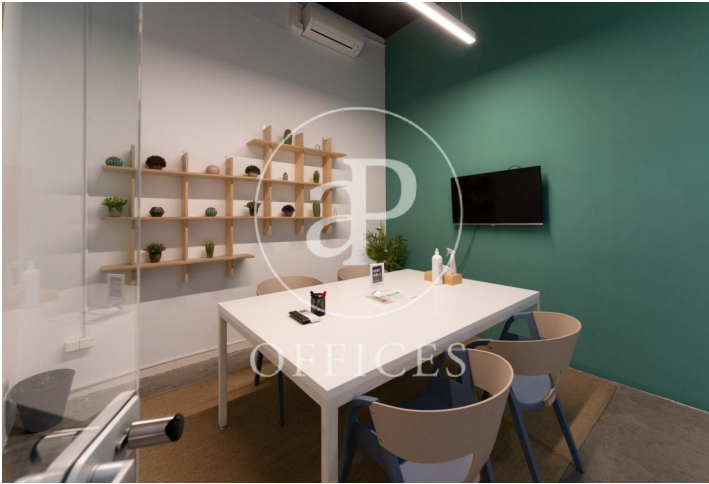

Oficina en alquiler en la Real Fabrica de Tapices

Ref. AOM2007014

Madrid / Pacífico

- ✓ Vigilancia
- ✓ Conserje
- ✓ AACC
- ✓ Calefacción
- ✓ Condición: Muy buena

Precio a consultar | 800 m²

Con una capacidad de 169 puestos de trabajo, 3000m² de jardines y 800 m² de plazas, ubicado en la Real Fábrica de Tapices, uno de los edificios más representativos de Madrid. Los espacios se distribuyen en zona de networking, meeting & coffee áreas, salas de reuniones, oficinas individuales y despachos. Además, el centro dispone de vigilancia con control de acceso, recepción de visitas, Internet de alta velocidad, salas de reuniones, salas de eventos, comedor y cocina. Acceso 24/7, formación y cursos y servicio de impresión. Con muy buena conexión de transporte público y a 20 minutos del Aeropuerto.