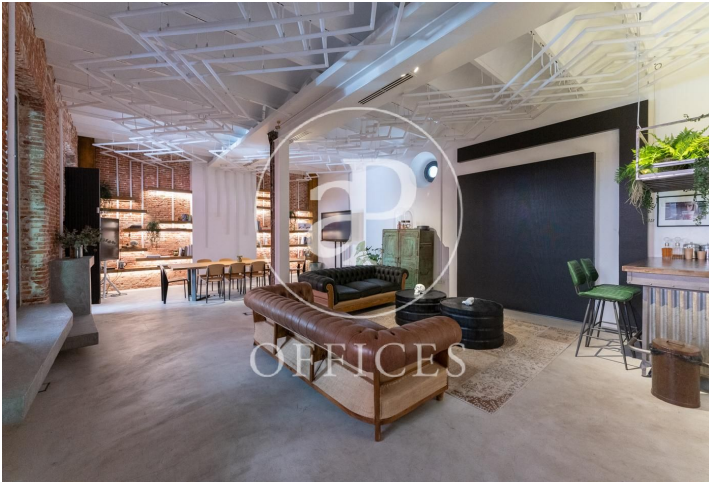

Oficina en alquiler en la Real Fabrica de Tapices

Ref. AOM2007014

Madrid / Pacífico

- ✓ Vigilancia
- ✓ Conserje
- ✓ AACC
- ✓ Calefacción
- ✓ Condición: Muy buena

Precio a consultar | 800 m²

Con una capacidad de 169 puestos de trabajo, 3000m² de jardines y 800 m² de plazas, ubicado en la Real Fábrica de Tapices, uno de los edificios más representativos de Madrid. Los espacios se distribuyen en zona de networking, meeting & coffee áreas, salas de reuniones, oficinas individuales y despachos. Además, el centro dispone de vigilancia con control de acceso, recepción de visitas, Internet de alta velocidad, salas de reuniones, salas de eventos, comedor y cocina. Acceso 24/7, formación y cursos y servicio de impresión. Con muy buena conexión de transporte público y a 20 minutos del Aeropuerto.