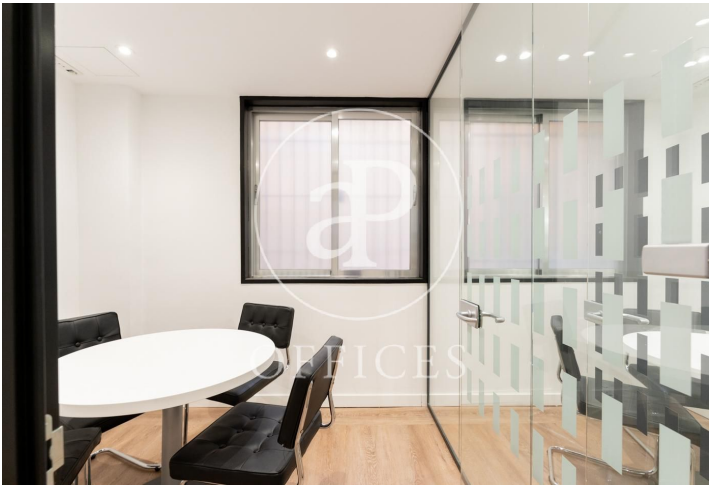

Oficina en alquiler en Castelló

Ref. AOM2009021

Madrid / Recoletos

- ✓ Conserje
- ✓ AACC
- ✓ Calefacción
- ✓ Condición: Reformado

4.500 € | 260 m²

Oficina en alquiler en Castelló de 260m², situada en la entreplanta (cómo 1ªPI) de un edificio mixto del año 1972, de 7 plantas y con 2 ascensores. Licencia de oficina. Totalmente reformada. Implantada con mobiliario. Exterior. Luminosa. Oficina con mamparas distribuida de la siguiente forma: zona de recepción con una amplia zona abierta, 5 despachos, pudiendo utilizar uno de ellos como sala de juntas, habitación del Rac, cocina con office, 1 cuarto de baño para minusválidos y otros 3 cuartos de baños más. Numerosos armarios para archivos. La oficina tiene grandes ventanales a la calle. Calefacción y AACC individuales por conductos. Gastos de comunidad incluidos en el precio. IBI y TRU no incluidos. Tiene puerta de seguridad y extintores. Hay conserje. Disponibilidad inmediata. Situada en una de las mejores zonas comerciales y de restauración de la capital. Buenas conexiones de transporte público, de metro (Velázquez) y autobús (21 y 53), muy cercana a la estación de Ave de Atocha y a tan sólo 15 minutos en coche del Aeropuerto.