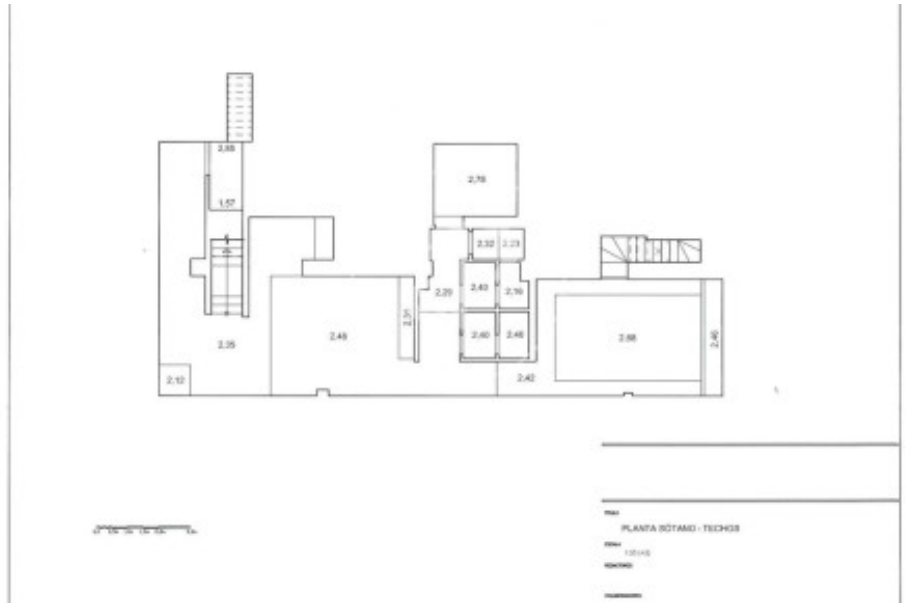

Oficina en alquiler en Niño Jesús

Ref. AOM2606011

Madrid / Retiro

- ✓ Conserje
- ✓ AACC
- ✓ Calefacción
- ✓ Condición: Muy buena

4.700 € | 240 m²

Oficina premium en el Distrito de Retiro, Madrid, ubicada en una finca clásica de principios del siglo XX. Espacio elegante y luminoso, completamente orientado al exterior, con grandes ventanales que dan a una Plaza principal a pie de calle con vista natural y luminosidad. Techos altos, con estética inspirada en firmas bancarias de primer nivel y suelos de porcelánico, paredes en tonos neutros, licencia de oficina. Se puede incluir el mobiliario, sus salas de reuniones amplias, e iluminación natural abundante en planta calle aportarán una imagen profesional exclusiva. ¿Te imaginas trabajar aquí?