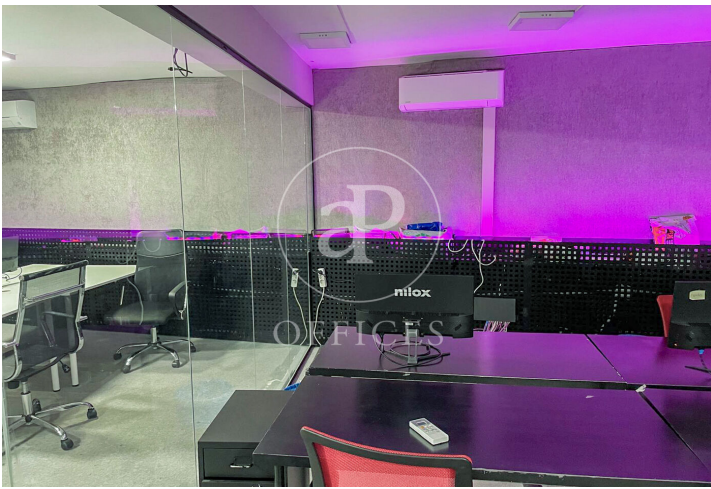

## Oficina en venta en Fuente del Berro

Ref. VOM2501001

Madrid / Salamanca

- ✓ AACC
- ✓ Calefacción
- ✓ Condición: Buena

750.000 € | 355 m<sup>2</sup>

Ideal para inversores. Recientemente reformada. Oficina en rentabilidad (alquiler hasta sep-2028). Muy bien comunicada Ubicada en el altamente demandado barrio de Fuente del Berro. Diseño versátil y susceptible de adaptación a necesidades específicas ¿Te imaginas invertir aquí?