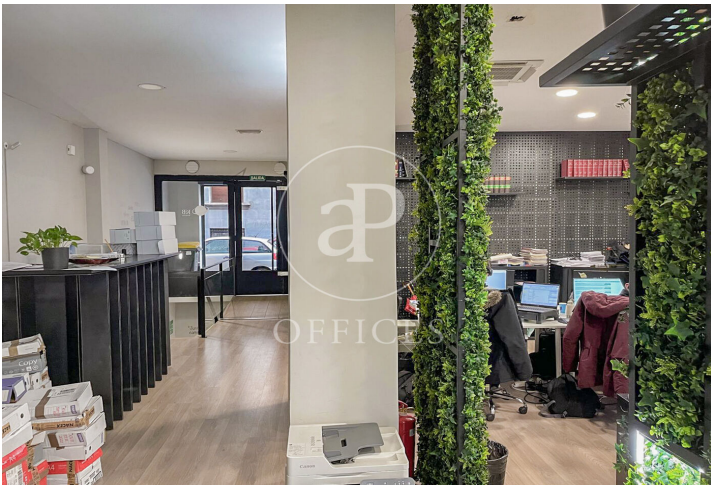

## Oficina en venta en Fuente del Berro

Ref. VOM2501001

Madrid / Salamanca

- ✓ AACC
- ✓ Calefacción
- ✓ Condición: Buena

750.000 € | 355 m<sup>2</sup>

Ideal para inversores. Recientemente reformada. Oficina en rentabilidad (alquiler hasta sep-2028). Muy bien comunicada Ubicada en el altamente demandado barrio de Fuente del Berro. Diseño versátil y susceptible de adaptación a necesidades específicas ¿Te imaginas invertir aquí?