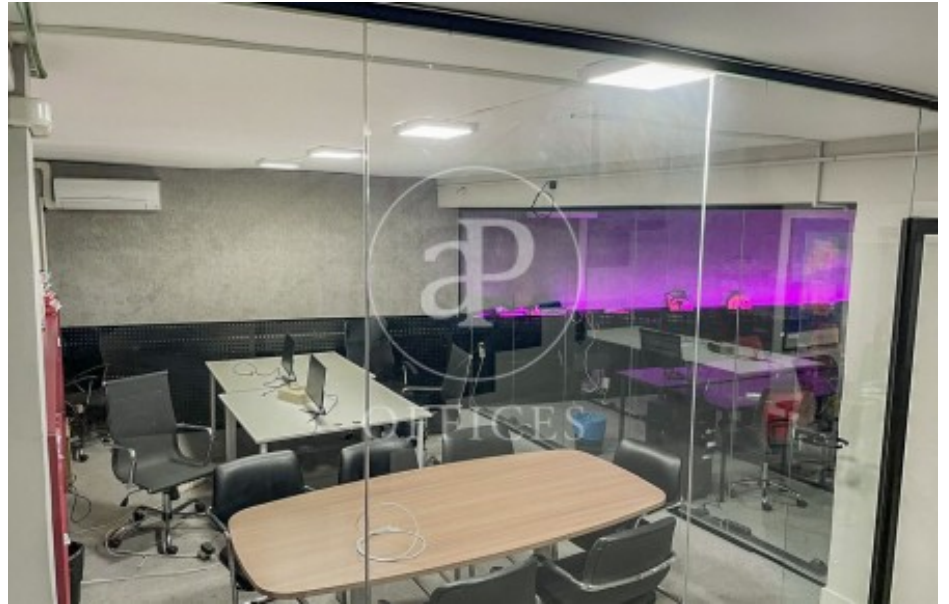

## Oficina en venta en Fuente del Berro

Ref. VOM2501001

Madrid / Salamanca

- ✓ AACC
- ✓ Calefacción
- ✓ Condición: Buena

750.000 € | 355 m<sup>2</sup>

Ideal para inversores. Recientemente reformada. Oficina en rentabilidad (alquiler hasta sep-2028). Muy bien comunicada Ubicada en el altamente demandado barrio de Fuente del Berro. Diseño versátil y susceptible de adaptación a necesidades específicas ¿Te imaginas invertir aquí?