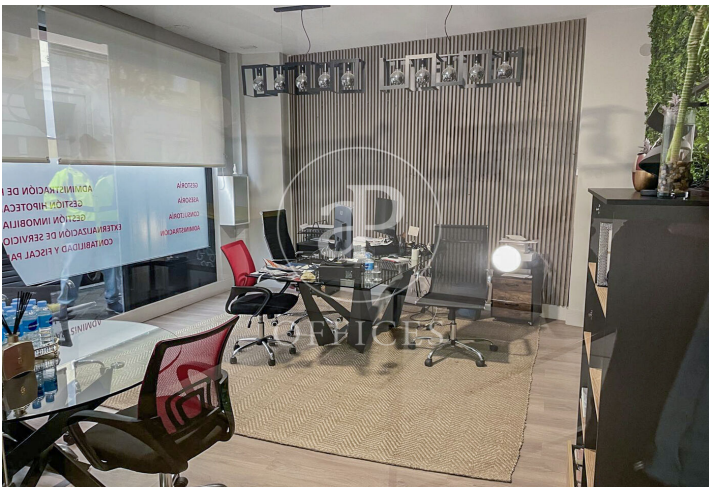

## Oficina en venta en Fuente del Berro

Ref. VOM2501001

Madrid / Salamanca

- ✓ AACC
- ✓ Calefacción
- ✓ Condición: Buena

750.000 € | 355 m<sup>2</sup>

Ideal para inversores. Recientemente reformada. Oficina en rentabilidad (alquiler hasta sep-2028). Muy bien comunicada Ubicada en el altamente demandado barrio de Fuente del Berro. Diseño versátil y susceptible de adaptación a necesidades específicas ¿Te imaginas invertir aquí?