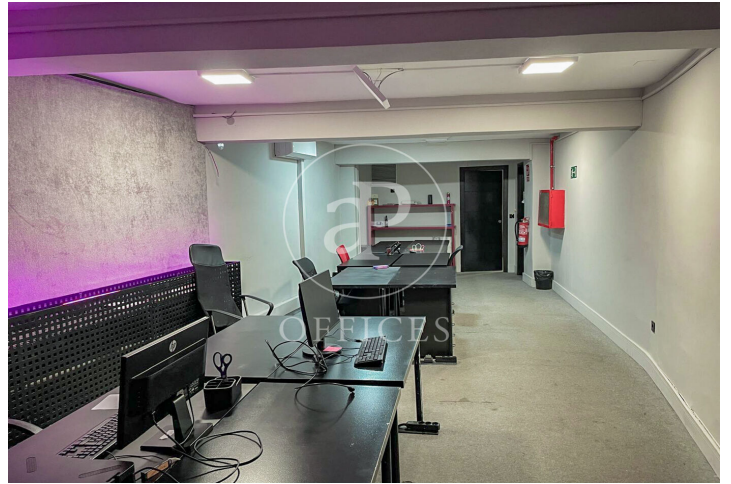

## Oficina en venta en Fuente del Berro

Ref. VOM2501001

Madrid / Salamanca

- ✓ AACC
- ✓ Calefacción
- ✓ Condición: Buena

750.000 € | 355 m<sup>2</sup>

Ideal para inversores. Recientemente reformada. Oficina en rentabilidad (alquiler hasta sep-2028). Muy bien comunicada Ubicada en el altamente demandado barrio de Fuente del Berro. Diseño versátil y susceptible de adaptación a necesidades específicas ¿Te imaginas invertir aquí?