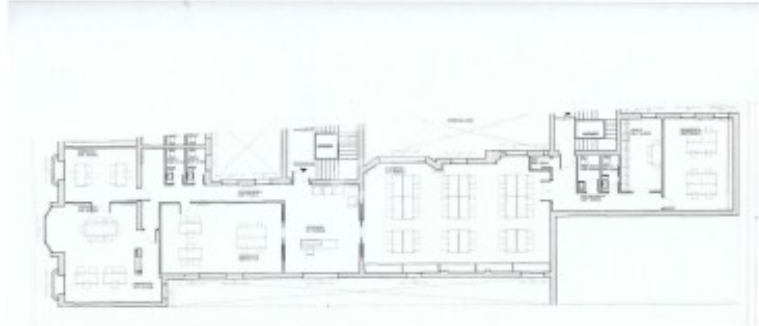

Oficina en alquiler en calle Velázquez.

Ref. AOM2310002

Madrid / Salamanca

- ✓ Vigilancia
- ✓ Conserje
- ✓ AACC
- ✓ Calefacción
- ✓ Condición: Buena

11.000 € | 379 m²

OFICINA EN ALQUILER EN EL BARRIO DE SALAMANCA. aProperties ofrece maravillosa oficina clásica en el barrio salamanca, recién reformada, ubicación excelente dentro del distrito de negocios con todos los servicios cercanos, con una superficie de 380m², openspace, salas, baños y un office. ¿Te imaginas trabajar aquí?