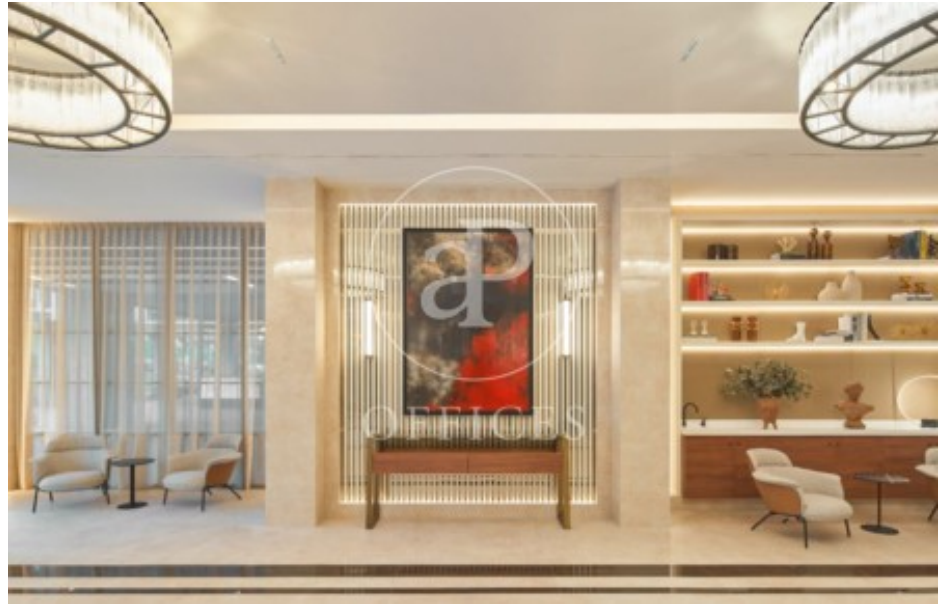

Oficina en alquiler en Castellana

Ref. AOM2606012

Madrid / Tetuán

- ✓ Vigilancia
- ✓ Conserje
- ✓ AACC
- ✓ Calefacción
- ✓ Aparcamiento
- ✓ Condición: Muy buena

27.000 € | 1,000 m²

aProperties presenta esa versátil, amplia y luminosa oficina en edificio de primer nivel en Paseo Castellana zona Nuevos Ministerios Zonas comunes reformadas Cabe la opción de recibirla ya implantada o diáfana Balos en zonas comunes pero con acceso privado y específico desde el interior de la oficina Zona con excelentes servicios y comunicación tanto por transporte público como privado Climatización a 4 tubos que permite optimizar el confort y adecuarlo por zonas a las diferentes necesidades Suelo Técnico Servicio de conserjería y vigilancia 365x24 h Control de accesos y CCTV. Gastos Comunes no incluidos en renta ¿Te imaginas trabajar aquí?