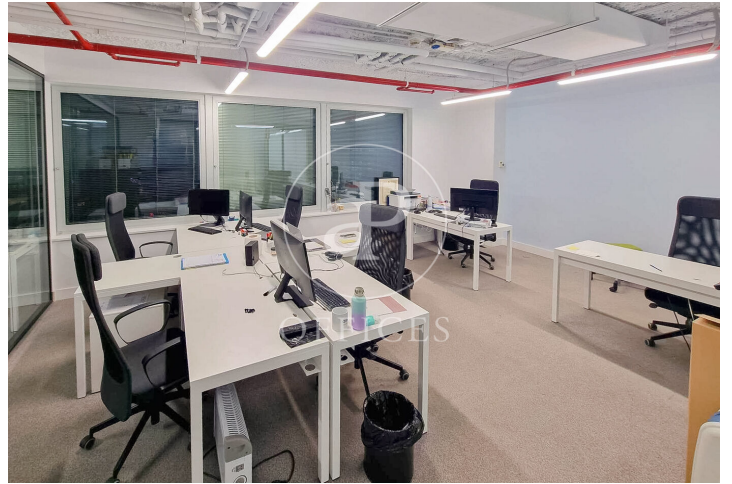

Oficina en alquiler en Castellana

Ref. AOM2606012

Madrid / Tetuán

- ✓ Vigilancia
- ✓ Conserje
- ✓ AACC
- ✓ Calefacción
- ✓ Aparcamiento
- ✓ Condición: Muy buena

27.000 € | 1,000 m²

aProperties presenta esa versátil, amplia y luminosa oficina en edificio de primer nivel en Paseo Castellana zona Nuevos Ministerios Zonas comunes reformadas Cabe la opción de recibirla ya implantada o diáfana Balos en zonas comunes pero con acceso privado y específico desde el interior de la oficina Zona con excelentes servicios y comunicación tanto por transporte público como privado Climatización a 4 tubos que permite optimizar el confort y adecuarlo por zonas a las diferentes necesidades Suelo Técnico Servicio de conserjería y vigilancia 365x24 h Control de accesos y CCTV. Gastos Comunes no incluidos en renta ¿Te imaginas trabajar aquí?