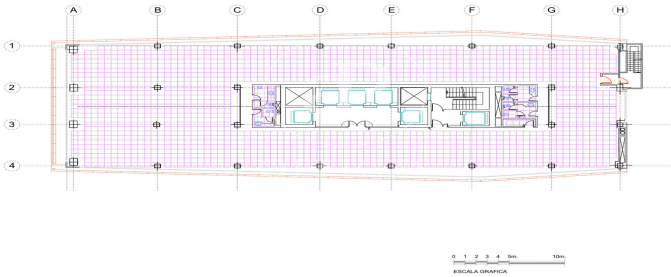

Los datos de cada inmueble no son parte de una oferta o contrato. No debe considerar exactos o factuales las declaraciones hechas por aProperties, verbalmente o por escrito, respecto del inmueble, el estado en que se encuentra o su valor. Las fotografías sólo muestran partes determinadas del inmueble tal y como eran en el momento que se tomaron. Las áreas, dimensiones y las distancias que se proporcionan sólo son aproximadas y deben ser comprobadas por el cliente. Las imágenes generadas por ordenador solo son una indicación de la posible apariencia del inmueble, y pueden cambiar en cualquier momento. La información respecto a un inmueble es susceptible de cambiar en cualquier momento.

Para más información o para concertar una cita

Tel: 91 800 54 65

oficinasmad@aproperties.es

www.aoficinas.es