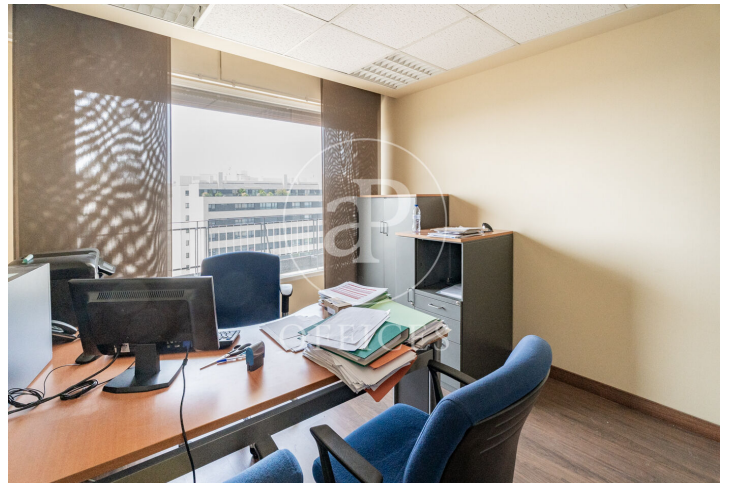

Oficina en alquiler en calle Raimundo Fernández Villaverde

Ref. AOM2506002

Madrid / Tetuán

- ✓ Conserje
- ✓ AACC
- ✓ Calefacción
- ✓ Condición: Buena
- ✓ Terraza

8.500 € | 458 m² + 13 m² terraza

aProperties presenta esta fantástica, amplia y versátil oficina ubicada al lado de la C/ Orense y con magníficas vistas. Gran comunicación por transporte público y muchos servicios en el entorno La oficina se divide en muchas estancias diferenciadas y de diferente tamaño. Recibidor de entrada, muy amplia sala de reuniones, 4 despachos principales con directo acceso a terraza, otros 6 despachos más de diferentes dimensiones. Amplia cocina-office. 4 aseos. Aire Acondicionado frío/calor. ¿Te imaginas trabajar aquí?